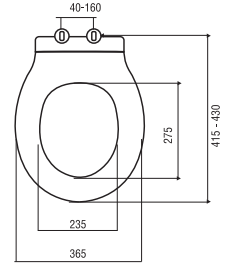

Kod	0400
Açıklama	NICE Özel metal menteşe takımı Üstten sıkmalı Tak-çıkart özelliği - Kolay temizlik
Koli Adedi	6
Fiyat	65.00 TL