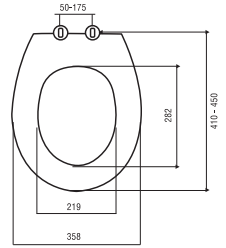

Kod	0401
Açıklama	GENESIS Özel metal menteşe takımı Üstten sıkmalı Tak-çıkart özelliği - Kolay temizlik
Koli Adedi	6
Fiyat	72.00 TL