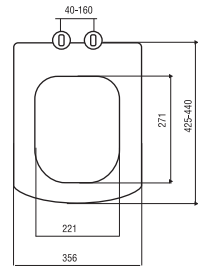

Kod	0403
Açıklama	ARYA Özel metal menteşe takımı Üstten sıkmalı Tak-çıkart özelliği - Kolay temizlik
Koli Adedi	6
Fiyat	78.00 TL