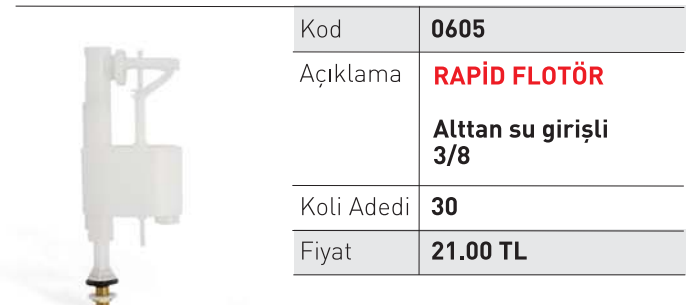

Kod	0605
Açıklama	RAPİD FLOTÖR Alttan su girişli 3/8
Koli Adedi	30
Fiyat	21.00 TL