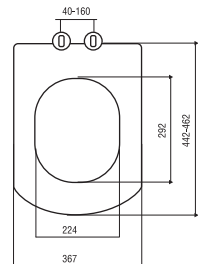

Kod	0404
Açıklama	OPUS Özel metal menteşe takımı Üstten sıkmalı Tak-çıkart özelliği - Kolay temizlik
Koli Adedi	6
Fiyat	78.00 TL