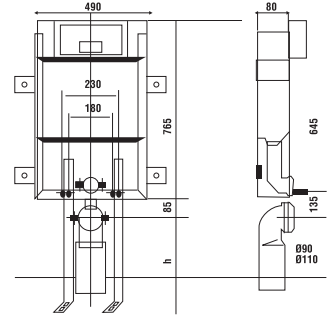

Kod	0020
Açıklama	3/6 lt Tuğla duvara uygun kullanım (Buton Hariç)
Koli Adedi	1
Fiyat	140.00 TL