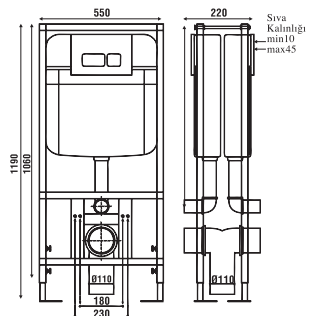

Kod	0028
Açıklama	3/6 lt Sırt sırta (Yere hızlı montaj) (Buton Hariç)
Koli Adedi	1
Fiyat	380.00 TL