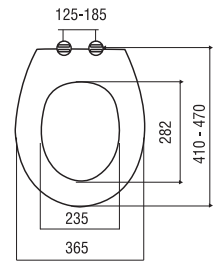

DUROPLAST KLOZET KAPAKLARI

	Kod	0310	Kod	0311	Kod	0312
	Açıklama	KELEBEK Alttan sıkmalı Plastik menteşe	Açıklama	KELEBEK Metal krom menteşe	Açıklama	KELEBEK Üstten sıkmalı Plastik menteşe
	Koli Adedi	10	Koli Adedi	10	Koli Adedi	10
	Fiyat	29.80 TL	Fiyat	35.80 TL	Fiyat	32.80 TL
	Kod	0320	Kod	0321	Kod	0322
	Açıklama	AKDENİZ Alttan sıkmalı Plastik menteşe	Açıklama	AKDENİZ Metal krom menteşe	Açıklama	AKDENİZ Üstten sıkmalı Plastik menteşe
	Koli Adedi	10	Koli Adedi	10	Koli Adedi	10
	Fiyat	34.00 TL	Fiyat	40.00 TL	Fiyat	37.00 TL
	Kod	0330	Kod	0331		
	Açıklama	GALA Üstten sıkmalı Plastik menteşe	Açıklama	GALA Metal krom menteşe		
	Koli Adedi	10	Koli Adedi	10		
	Fiyat	39.80 TL	Fiyat	42.80 TL		
	Kod	0350	Kod	0351	Kod	0352
	Açıklama	FİESTA Alttan sıkmalı Plastik menteşe	Açıklama	FİESTA Metal krom menteşe	Açıklama	FİESTA Üstten sıkmalı Plastik menteşe
	Koli Adedi	10	Koli Adedi	10	Koli Adedi	10
	Fiyat	38.00 TL	Fiyat	44.00 TL	Fiyat	41.00 TL

PP KLOZET KAPAKLARI

	Kod	0300
	Açıklama	ABS AKDENİZ Özel menteşe grubu Alttan sıkmalı
	Koli Adedi	10
	Fiyat	19.00 TL
	Kod	0301
	Açıklama	ABS COMFORT Özel menteşe grubu Alttan sıkmalı
	Koli Adedi	10
	Fiyat	19.00 TL