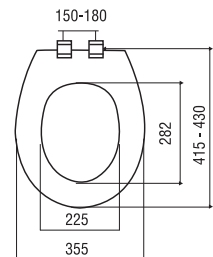

DUROPLAST KLOZET KAPAKLARI

	Kod	0310	Kod	0311	Kod	0312
	Açıklama	KELEBEK Alttan sıkmalı Plastik menteşe	Açıklama	KELEBEK Metal krom menteşe	Açıklama	KELEBEK Üstten sıkmalı Plastik menteşe
	Koli Adedi	10	Koli Adedi	10	Koli Adedi	10
	Fiyat	29.80 TL	Fiyat	35.80 TL	Fiyat	32.80 TL
	Kod	0320	Kod	0321	Kod	0322
	Açıklama	AKDENİZ Alttan sıkmalı Plastik menteşe	Açıklama	AKDENİZ Metal krom menteşe	Açıklama	AKDENİZ Üstten sıkmalı Plastik menteşe
	Koli Adedi	10	Koli Adedi	10	Koli Adedi	10
	Fiyat	34.00 TL	Fiyat	40.00 TL	Fiyat	37.00 TL
	Kod	0330	Kod	0331		
	Açıklama	GALA Üstten sıkmalı Plastik menteşe	Açıklama	GALA Metal krom menteşe		
	Koli Adedi	10	Koli Adedi	10		
	Fiyat	39.80 TL	Fiyat	42.80 TL		
	Kod	0350	Kod	0351	Kod	0352
	Açıklama	FİESTA Alttan sıkmalı Plastik menteşe	Açıklama	FİESTA Metal krom menteşe	Açıklama	FİESTA Üstten sıkmalı Plastik menteşe
	Koli Adedi	10	Koli Adedi	10	Koli Adedi	10
	Fiyat	38.00 TL	Fiyat	44.00 TL	Fiyat	41.00 TL

PP KLOZET KAPAKLARI

	Kod	0300
	Açıklama	ABS AKDENİZ Özel menteşe grubu Alttan sıkmalı
	Koli Adedi	10
	Fiyat	19.00 TL
	Kod	0301
	Açıklama	ABS COMFORT Özel menteşe grubu Alttan sıkmalı
	Koli Adedi	10
	Fiyat	19.00 TL