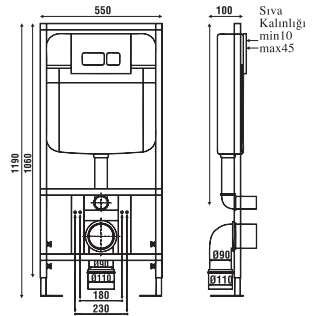

Kod	0026
Açıklama	3/6 lt Arkası tuğla önü alçıpan duvara uygun kullanım (Yere hızlı montaj) (Buton Hariç)
Koli Adedi	1
Fiyat	190.00 TL