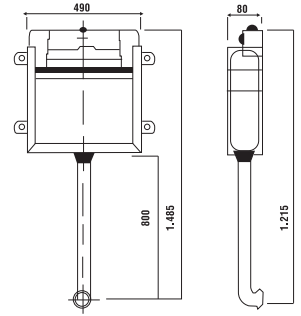

Kod	0021
Açıklama	3/6 lt Hela taşı uyumlu (Buton Hariç)
Koli Adedi	1
Fiyat	110.00 TL