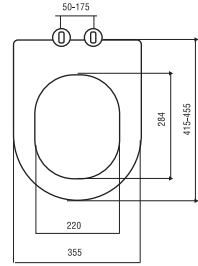

Kod	0402
Açıklama	ELEGANCE Özel metal menteşe takımı Üstten sıkmalı Tak-çıkart özelliği - Kolay temizlik
Koli Adedi	6
Fiyat	72.00 TL