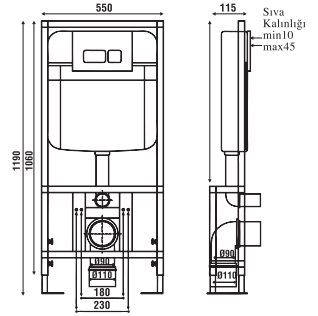

Kod	0025
Açıklama	3/6 lt Alçıpan duvara uygun kullanım (Yere hızlı montaj) (Buton Hariç)
Koli Adedi	1
Fiyat	240.00 TL