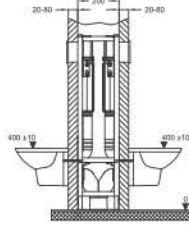

Kod	Ürün Adı	Fiyat/ ₺
51027	SENSE GÖMME REZERVUAR - 80mm	530,00
51005	SENSE GÖMME REZERVUAR - 120mm	530,00

JJAPAR SENSE çift kademeli gömme rezervuar [sırt sırta uygulama](#)
*Görsel 50005 120mm Sense Gömme Rezervuara aittir.