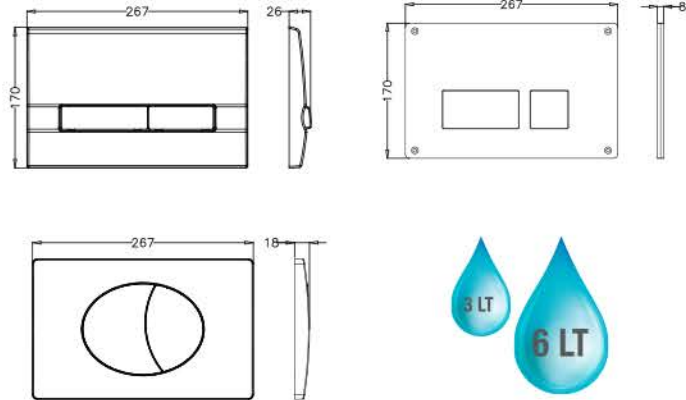

4 mm
gövde

Teknik Çizim

GÖMME REZERVUARLAR

GÖMME REZERVUARLAR

PROMICRO

Kod
51028

Ürün Adı
PROMICRO ÇİFT KADEMELİ
GÖMME DUVARLAR İÇİN - 80mm

Fiyat/ ₺
160,00