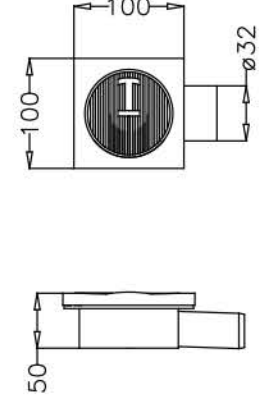

YER SIFONU

Kod	Ürün Adı	Adet/koli	Fiyat/ ₺
50503	10x10x32 Düşük Taban - Sabit	90	7,00
50504	10x10x32 Döner Başlıklı Yandan	90	7,00

YER SIFONU ALTAN ÇIKIŞLI

Kod	Ürün Adı	Adet/koli	Fiyat/ ₺
50505	12x12x50 Döner Başlıklı Altan	100	7,00