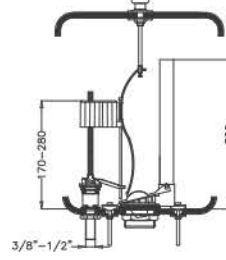

KARADENİZ ÇEKMELİ 50208

Fiyat : 29,00 ₺
Koli Adedi : 12