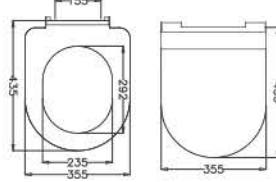

*Paslanmaz Krom Metal Mentеше