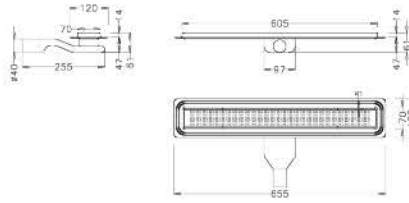

Kod	Ürün Adı	Fiyat / t
570076	T DESENLİ 360° 30 cm	205,00
570077	T DESENLİ 360° 40 cm	225,00
570078	T DESENLİ 360° 50 cm	245,00
570079	T DESENLİ 360° 60 cm	265,00
570080	T DESENLİ 360° 70 cm	285,00
570081	T DESENLİ 360° 80 cm	305,00