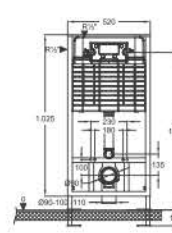

Kod	Ürün Adı	Fiyat/ ₺
51027	SENSE GÖMME REZERVUAR - 80mm	530,00
51005	SENSE GÖMME REZERVUAR - 120mm	530,00

JJAPAR SENSE çift kademeli gömme rezervuar [sırt sırta uygulama](#)
*Görsel 50005 120mm Sense Gömme Rezervuara aittir.