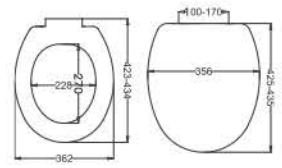

**AKDENİZ
50380**

Fiyat : 85,00 ₺

*Paslanmaz Krom Metal Monteşe

**OCEAN
53012**

Fiyat : 65,00 ₺

*Paslanmaz Krom Metal Monteşe

**HYGO-LIFT
53141**

Fiyat : 180,00 ₺