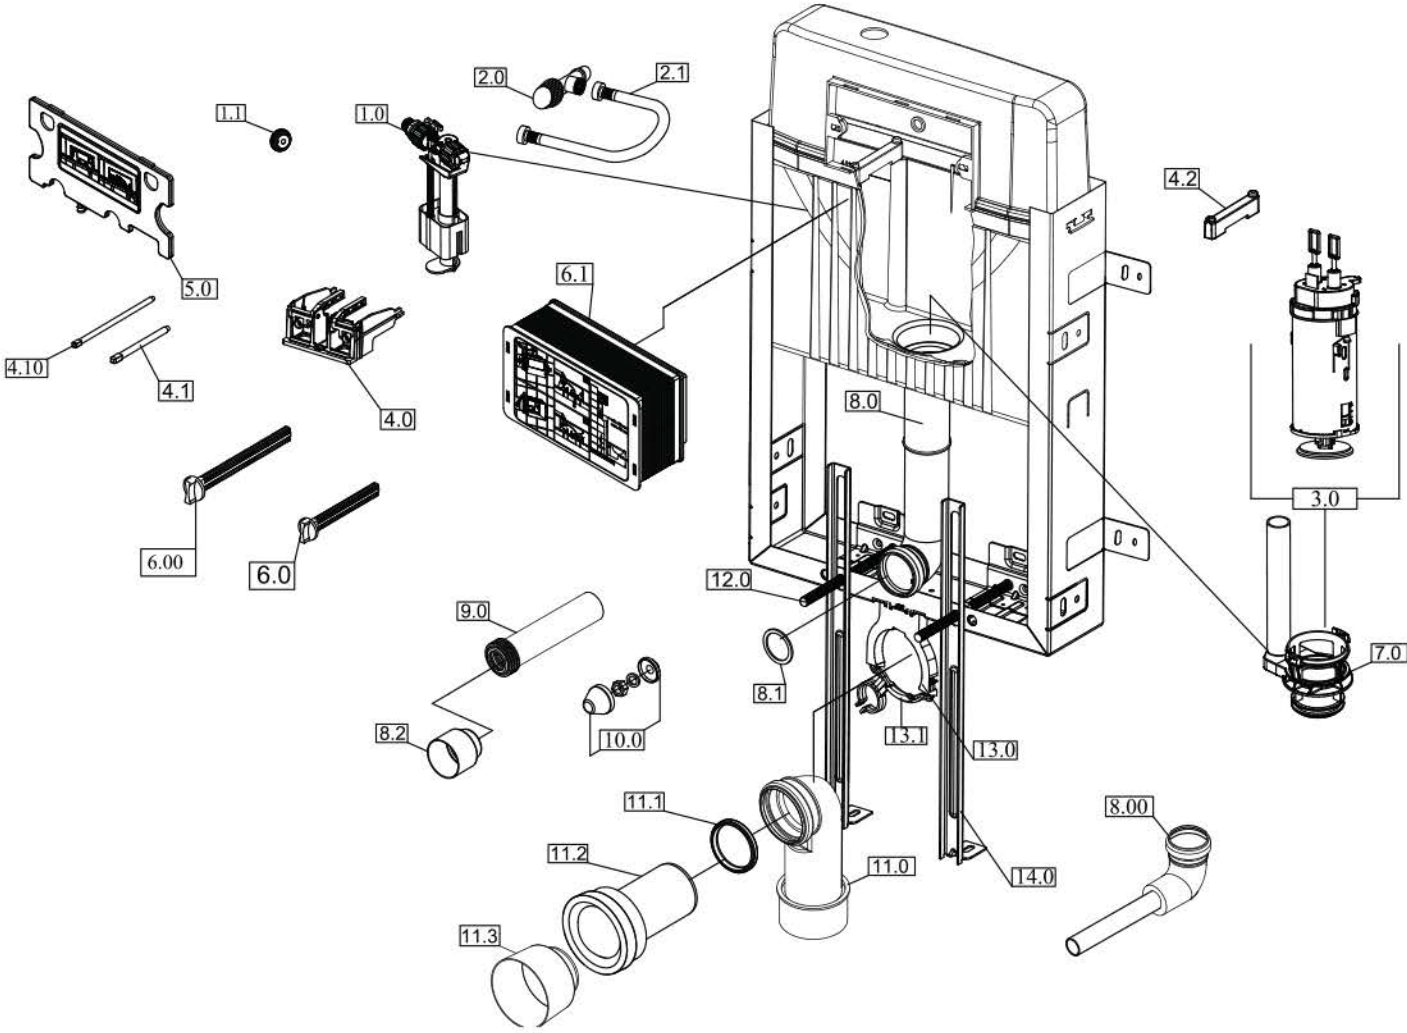

HERO 120 GÖMME REZERVUAR YEDEK PARÇALARI

No.	Kod	Ürün adı	Fiyat/	No.	Kod	Ürün adı	Fiyat/	No.	Kod	Ürün adı	Fiyat/
1.0	50469	HERO Sessiz Flotör	33,25	6.0	22579	Konik Contalı Kapak Saplama (Çift)	4,50	11.0	23738	Pis Su Borusu Dirsek Takımı	31,00
1.1	22380	Sessiz Flotör Su Kesme Contası	4,50	6.00	21733	Kapak Saplama Uzun(Çift)	5,75	11.1	22191	Pis Su Borusu Dirseği Contası	4,50
2.0	22687	Ara Musluk Uzun	21,00	6.1	21556	Harç Koruma Kutusu	9,00	11.2	22427	Pis Su Borusu Kadası Takımı	25,00
2.1	22192	3/8-1/2 Flexible Hortum 20cm	14,25	7.0	23401	Ana Rekor	7,50	11.3	22446	Pis Su Borusu Kapağı	4,50
3.0	50473	Çift Kademeli Boşaltma Takımı	57,50	8.00	22447	Temiz Su Dirsek Hela Taşı İçin	20,00	12.0	22100	M12 x 200 Saplama	10,50
4.0	23759	Gömme Köprü Set	20,00	8.0	22479	Temiz Su Borusu Uzun Dirsek	20,00	13.0	21675	Gömme Kelepçe	5,25
4.1	21455	Gömme Ayar Vidası (Çift)	4,50	8.1	22422	Temiz Su Borusu Dirsek Contası 40mm	4,50	13.1	23531	Gömme Kelepçe Kilit Takımı	4,50
4.10	21627	Gömme Ayar Vidası Uzun (Çift)	5,75	8.2	22426	Temiz Su Kapağı	3,50	14.0	22527	Gömme Rezervuar Konsol Ayacağı 2mm	10,35
4.2	21448	Gömme Kolon	4,50	9.0	22424	Temiz Su Boru Takımı	12,00				
5.0	23683	Gövde Kapağı	12,00	10.0	23176	Saplama Kapağı ve Merkezleme (Çift)	8,50