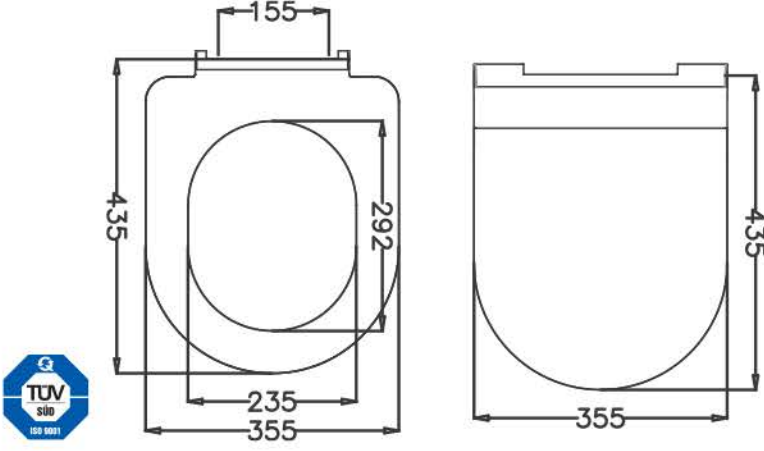

*Plastik menteşe

SÜSLÜ SESSİZCE KLOZET KAPAKLARI

SUSLU

SÜSLÜ SESSİZCE KLOZET KAPAKLARI

Fiyat : 125,00 ₺

*Paslanmaz Krom Metal Menteşe

Koli Adedi : 6

**CAPRI SLIM
ÜÇ SEVİMLİ KÖPEK
530017**