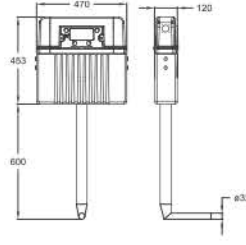

Kod	Ürün Adı	Fiyat/ ₺
50160	HERO HELA TAŞI ÇİFT KADEMELİ - 120mm	130,00

HERO 120 çift kademeli gömme rezervuar [hela taşları ve tek klozetler için](#)