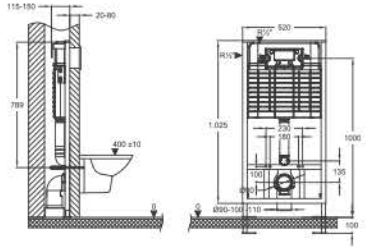

Kod	Ürün Adı	Fiyat/ ₺
51025	SENSE GÖMME REZERVUAR - 80mm	265,00
51001	SENSE GÖMME REZERVUAR - 120mm	265,00

JAPAR SENSE çift kademeli gömme rezervuar tuğla ve alçıpan duvar önü montaj
*Görsel 50001 120mm Sense Gömme Rezervuara aittir.

5 YIL
GARANTİ
YEAR WARRANTY