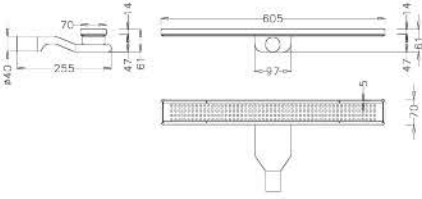

DUŞ KANALLARI

PASLANMAZ ÇELİK GÖVDELİ DÜZ IZGARA 360°

Kod	Ürün Adı	Fiyat / t
570087	PASLANMAZ ÇELİK DÜZ 360° 30 cm	200,00
570088	PASLANMAZ ÇELİK DÜZ 360° 60 cm	240,00
570089	PASLANMAZ ÇELİK DÜZ 360° 70 cm	260,00
570090	PASLANMAZ ÇELİK DÜZ 360° 80 cm	280,00

PASLANMAZ ÇELİK GÖVDELİ DESENLİ IZGARA 360°

Kod	Ürün Adı	Fiyat / t
570091	PASLANMAZ ÇELİK DESENLİ 360° 30 cm	200,00
570092	PASLANMAZ ÇELİK DESENLİ 360° 60 cm	240,00
570093	PASLANMAZ ÇELİK DESENLİ 360° 70 cm	260,00
570094	PASLANMAZ ÇELİK DESENLİ 360° 80 cm	280,00