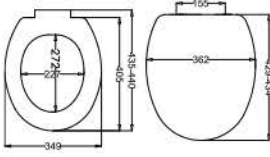

*Paslanmaz Krom Metal Monteşe