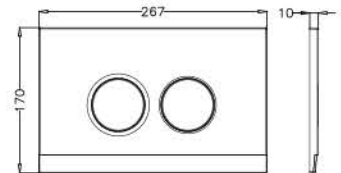

Parlak Krom Beyaz
500024
Fiyat : 55,00 ₺

Beyaz Parlak Krom
500022
Fiyat : 45,00 ₺

Beyaz Mat Krom
230005
Fiyat : 45,00 ₺

Teknik Çizim

KUMANDA PANELLERİ

Hero ve Promicro serisi için

ADRIA Serisi

Parlak Krom Panel
23178
Fiyat : 55,00 ₺