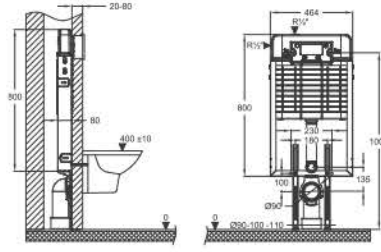

Kod
51028

Ürün Adı
PROMICRO ÇİFT KADEMELİ
GÖMME DUVARLAR İÇİN - 80mm

Fiyat/ ₺
160,00

PROMICRO çift kademeli gömme rezervuar [tuğla duvar içi montaj](#)

5 YIL
GARANTİ
YEAR WARRANTY