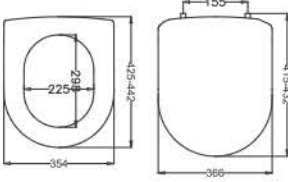

*Paslanmaz Krom Metal Monteşe

**DUROPLAST
VE
TERMOPLAST
KLOZET KAPAKLARI**

DUROPLAST KLOZET KAPAKLARI

Koli Adedi : 6

**OMEGA
50352**

Fiyat : 80,00 ₺

*Paslanmaz Krom Metal Monteşeye

**PLAZA
50326**