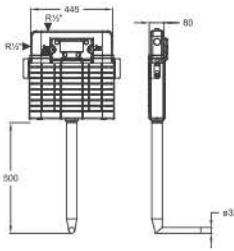

Kod	Ürün Adı	Fiyat/ ₺
51029	PROMICRO HELA TAŞI ÇİFT KADEMELİ - 80mm	130,00

PROMICRO çift kademeli gömme rezervuar hela taşları ve tek klozetler için

5 YIL
GARANTİ
YEAR WARRANTY