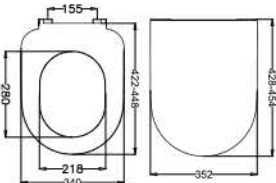

*Paslanmaz Krom Metal Mentеше