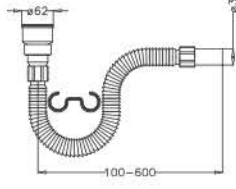

50610 - 32Ø / 50611 - 50Ø / Koli adedi: 40

Fiyat : 11,00 ₺

**KÖRÜKLÜ DUŞ TEKNE
SIFONU**

50612 / Koli adedi: 25

Fiyat : 11,00 ₺

LAVABO VE EVYE SIFONLARI

KÖRÜKLÜ PİSUAR SIFONU

50625 / Koli adedi : 30