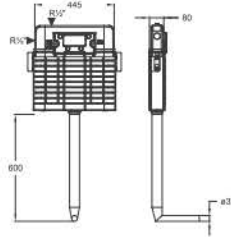

Kod	Ürün Adı	Fiyat/ ₺
51024	SENSE GÖMME REZERVUAR - 80mm	185,00
50003	SENSE GÖMME REZERVUAR - 120mm	185,00

JAPAR SENSE çift kademeli gömme rezervuar [hela taşları ve tek klozetler için](#)
*Görsel 50003 120mm Sense Gömme Rezervuara aittir.