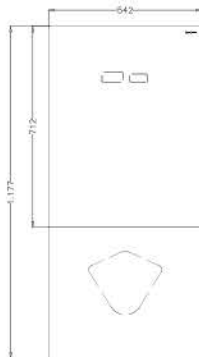

Kod	Ürün Adı	Fiyat/ ₺
590012	JAPAR PROGLASS SENSE - Gri	2.300,00