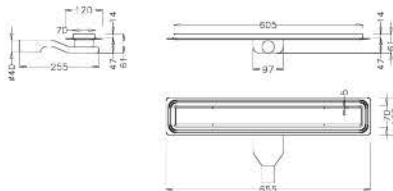

Kod	Ürün Adı	Fiyat / t
570070	T DÜZ 360° 30 cm	210,00
570071	T DÜZ 360° 40 cm	220,00
570072	T DÜZ 360° 50 cm	240,00
570073	T DÜZ 360° 60 cm	260,00
570074	T DÜZ 360° 70 cm	280,00
570075	T DÜZ 360° 80 cm	300,00