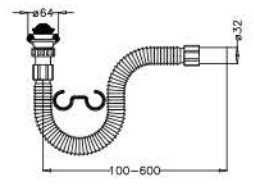

LAVABO
VE
EVYE
SIFONLARI

LAVABO VE EVYE SIFONLARI

LAVABO SIFONU - TASLI 1 1/4"

50601 / Koli adedi: 50

Fiyat : 11,00 ₺

**KÖRÜKLÜ LAVABO VE
EVYE SIFONU 1 1/4"**

50603 - 32Ø / Koli adedi: 75

Fiyat : 7,50 ₺