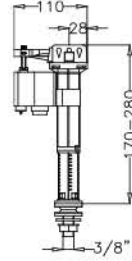

Fiyat : 25,00 ₺
Koli Adedi : 12

MİNİ FLATÖR
50400