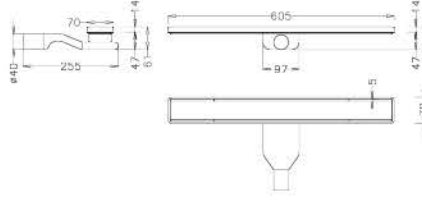

DUŞ KANALLARI

PASLANMAZ ÇELİK GÖVDELİ DÜZ IZGARA 360°

Kod	Ürün Adı	Fiyat / t
570087	PASLANMAZ ÇELİK DÜZ 360° 30 cm	200,00
570088	PASLANMAZ ÇELİK DÜZ 360° 60 cm	240,00
570089	PASLANMAZ ÇELİK DÜZ 360° 70 cm	260,00
570090	PASLANMAZ ÇELİK DÜZ 360° 80 cm	280,00

PASLANMAZ ÇELİK GÖVDELİ DESENLİ IZGARA 360°

Kod	Ürün Adı	Fiyat / t
570091	PASLANMAZ ÇELİK DESENLİ 360° 30 cm	200,00
570092	PASLANMAZ ÇELİK DESENLİ 360° 60 cm	240,00
570093	PASLANMAZ ÇELİK DESENLİ 360° 70 cm	260,00
570094	PASLANMAZ ÇELİK DESENLİ 360° 80 cm	280,00