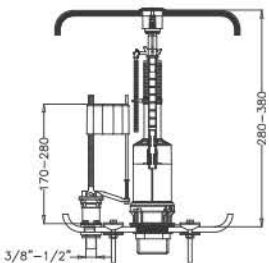

FLATÖRLER

İÇ TAKIMLAR

ANADOLU BASMALI 50207

Fiyat : 35,00 ₺
Koli Adedi : 12

KARADENİZ ÇEKMELİ 50208

Fiyat : 29,00 ₺
Koli Adedi : 12

DOĞA START - STOP 52013

Fiyat : 35,00 ₺
Koli Adedi : 12