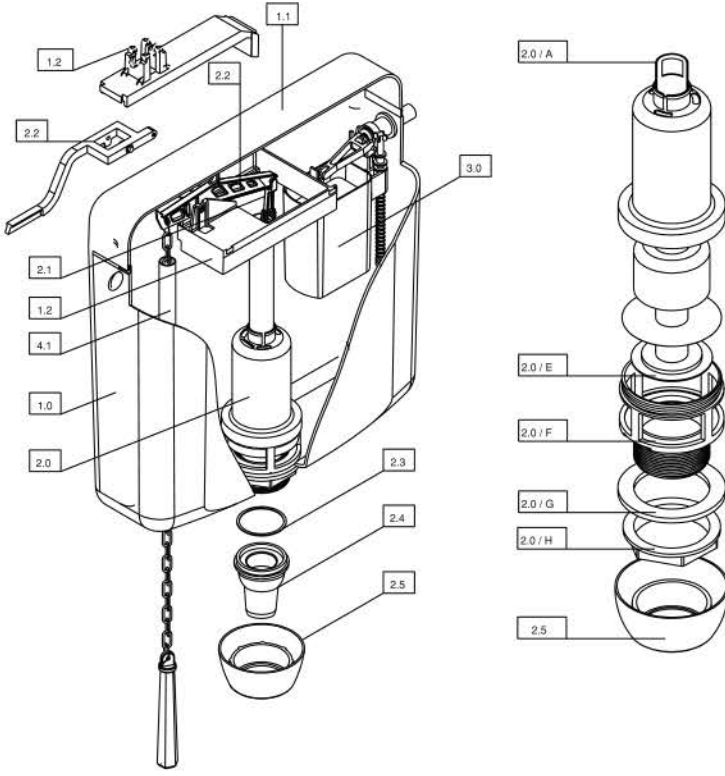

YEDEK PARÇALAR

Asma Rezervuar Yedek Parçalar

No.	Kod	Ürün adı	Fiyat/ ₺
-	23004	Asma Rez. İç Takımı	32,00
-	23100	Atlas Asma Rez. İç Takımı	38,50
1.0	21280	Atlas Asma Rez. Gövde	31,00
1.1	21281	Atlas Asma Rez. Kapağı	15,50
1.2	21365	Atlas Köprü	5,25
	21765	Yeni Rezervuar Köprüsü	3,50
	21003	Rezervuar Köprüsü	3,50
2.0	23091	Atlas Asma Rez. Boşaltma Takımı	19,50
	23026	Asma Rez. Boşaltma Takımı	19,50
2.0/A	21370	Atlas Savak Borusu	5,25
	21151	Asma Savak Borusu	5,25
2.0/E	23066	Merkür Kapama Lastiği	4,50
2.0/F	21081	Havalı Ana Rekor	7,00
2.0/G	22242	Ana Rekor İnce Conta	3,50
2.0/H	21005	Ana Rekor İnce Somun	4,00
2.1	21367	Atlas Kanca	3,50
2.2	21284	Atlas Cambaz	4,00
	21766	Merkür Rezervuar Kaldırma Kolu	4,00
	23153	Asma Cambaz	4,00
2.3	21387	Atlas İnce Conta	2,75
2.4	23702	Atlas Rezervuar Mafsallı Hortum Adaptörü - Contalı	5,75
2.5	21037	Deveboynu Rekor	4,50
3.0	50407	1/2" Şok Flatör	11,50
4.0	23009	Çekme Sap-Zincir	5,25

Start-stop Rezervuar Yedek Parçaları