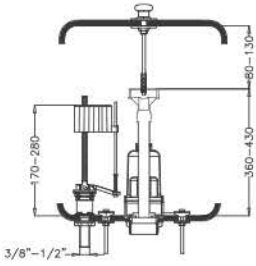

İÇ TAKIMLAR

EFES ÇEKMELE 50234

Fiyat : 35,00 ₺

Koli Adedi : 12