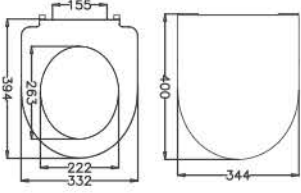

MINÖR
53116

Fiyat : 50,00 ₺

*Paslanmaz Krom Metal Monteşe