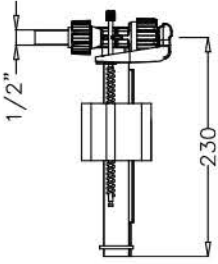

Fiyat : 60,00 ₺
Koli Adedi : 10

ATLAS
asma
50131

Fiyat : 60,00 ₺
Koli Adedi : 10

FLATÖRLER

HERO 1/2"
50410

Fiyat : 26,00 ₺
Koli Adedi : 10

HERO 3/8"
50411

Fiyat : 31,00 ₺
Koli Adedi : 10