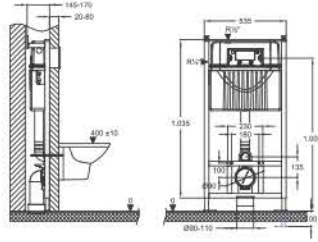

Kod	Ürün Adı	Fiyat/ ₺
50159	HERO ÇİFT KADEMELİ ALÇIPAN - 120mm	210,00

HERO 120 çift kademeli gömme rezervuar [tuğla ve alçıpan duvar önyü](#)