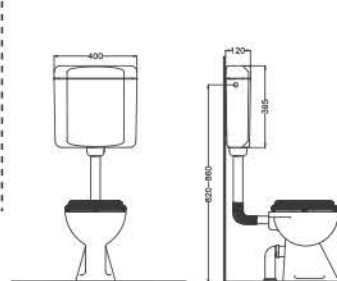

Fiyat : 80,00 ₺
Koli Adedi : 10

ATLAS start-stop 50130

Fiyat : 66,00 ₺
Koli Adedi : 10

ATLAS çift kademeli 50132

Fiyat : 80,00 ₺
Koli Adedi : 10

PLASTİK REZERVUARLAR

Asma plastik rezervuar

YENİ MERKÜR
asma
51037