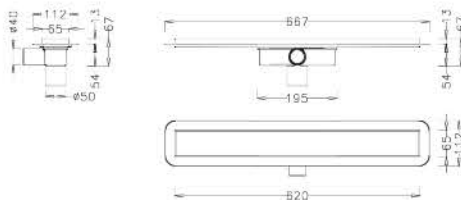

DUŞ KANALLARI

T DESENLİ IZGARA METAL GÖVDELİ

Kod	Ürün Adı	Fiyat / t
570064	T DESENLİ 30 cm	185,00
570065	T DESENLİ 40 cm	205,00
570066	T DESENLİ 50 cm	225,00
570067	T DESENLİ 60 cm	245,00
570068	T DESENLİ 70 cm	265,00
570069	T DESENLİ 80 cm	285,00

T DESENLİ IZGARA METAL GÖVDELİ 360°

Kod	Ürün Adı	Fiyat / t
570076	T DESENLİ 360° 30 cm	205,00
570077	T DESENLİ 360° 40 cm	225,00
570078	T DESENLİ 360° 50 cm	245,00
570079	T DESENLİ 360° 60 cm	265,00
570080	T DESENLİ 360° 70 cm	285,00
570081	T DESENLİ 360° 80 cm	305,00

PLASTİK GÖVDELİ DÜZ IZGARA

Kod	Ürün Adı	Fiyat / t
570082	PLASTİK GÖVDELİ DÜZ 20 cm	90,00
570083	PLASTİK GÖVDELİ DÜZ 30 cm	100,00
570084	PLASTİK GÖVDELİ DÜZ 40 cm	110,00
570085	PLASTİK GÖVDELİ DÜZ 50 cm	120,00
570086	PLASTİK GÖVDELİ DÜZ 60 cm	130,00