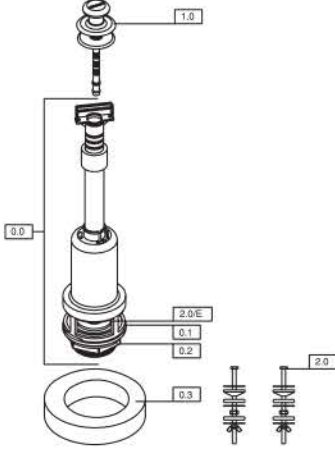

YEDEK PARÇALAR

Planet Boşaltma Sistemi

No.	Kod	Ürün adı	Fiyat/₺
0.0	23074	Planet Boşaltma Takımı	19,50
0.1	22242	Ana Rekor İnce Conta	3,50
0.2	21005	Ana Rekor İnce Somun	4,00
0.3	23097	Takoz Conta	4,50
1.0	23008	Çekme Takımı	13,50
2.0	23012	İç Takım Montaj Cıvatası Takımı	9,00
2.0/E	23066	Kapama Lastiği	4,50