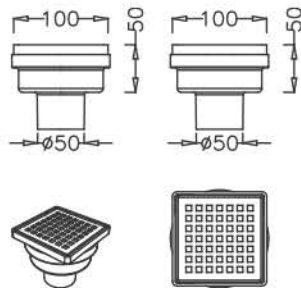

ALTTAN ÇIKIŞLI

Kod	Ürün Adı	Adet/koli	Fiyat/ ₺
55055	Ø 32 Alttan, Susuz Koku Önleyici	50	20,00
55032	Ø 50 Alttan, Susuz Koku Önleyici	50	20,00