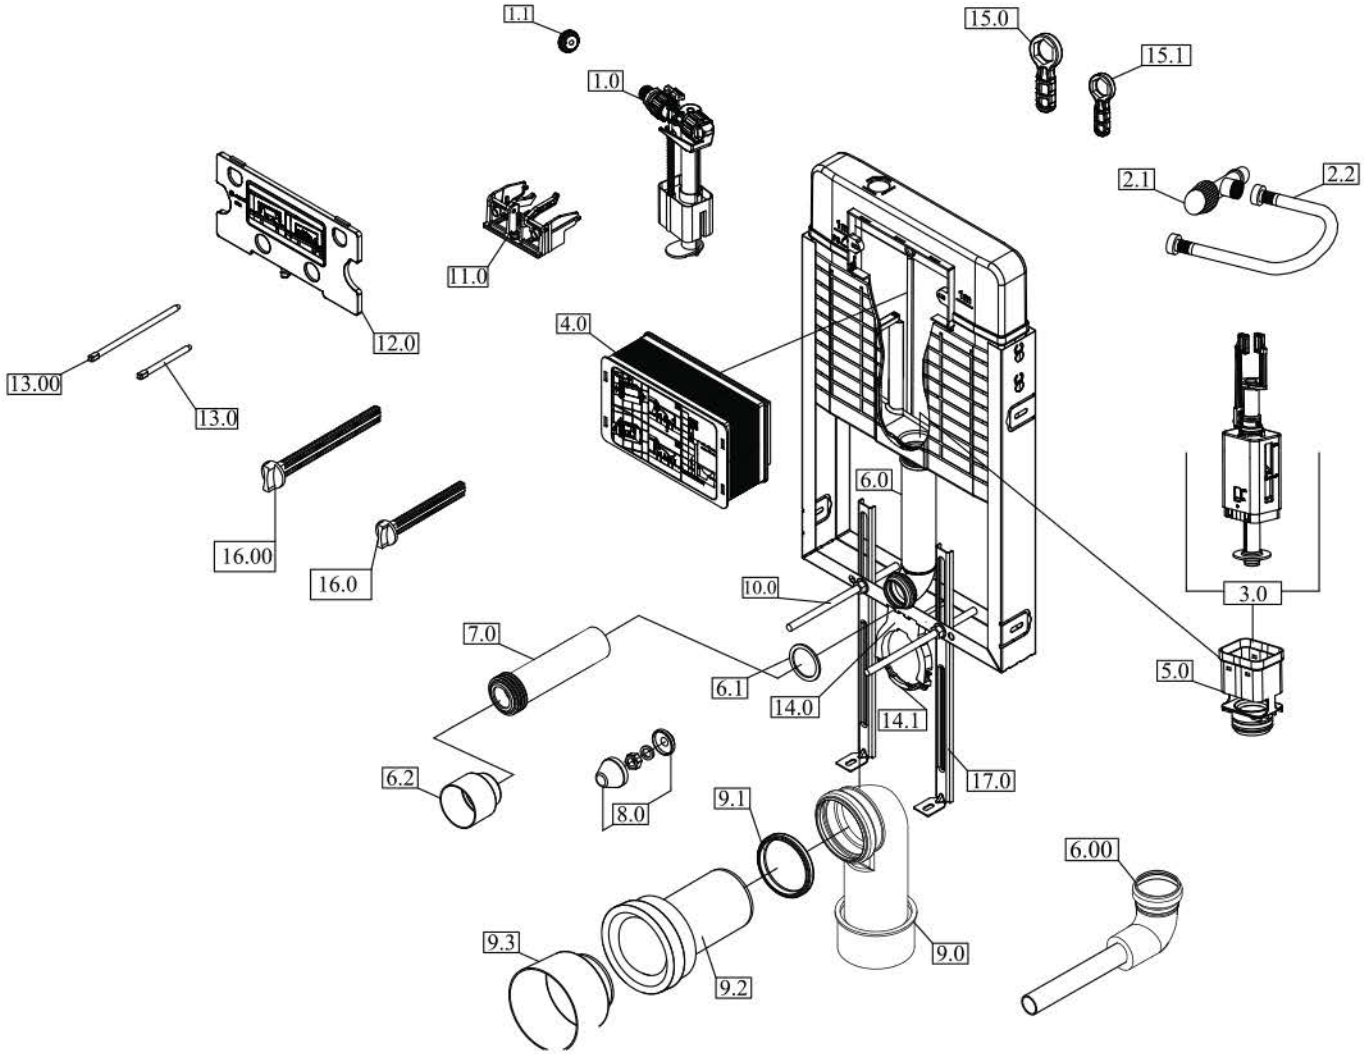

PROMICRO 80 GÖMME REZERVUAR YEDEK PARÇALARI

No.	Kod	Ürün adı	Fiyat/₺	No.	Kod	Ürün adı	Fiyat/₺	No.	Kod	Ürün adı	Fiyat/₺
1.0	50471	PROMICRO Sessiz Flotör	33,25	6.2	22426	Temiz Su Kapağı	3,50	13.0	21455	Ayar Vidası (Çift)	4,50
1.1	22380	Sessiz Flotör Su Kesme Contası	4,50	7.0	22424	Temiz Su Boru Takımı	12,00	13.00	21627	Ayar Vidası Uzun (Çift)	5,75
2.1	22724	Ara Musluk	21,00	8.0	23176	Saplama Kapağı ve Merkezleme (Çift)	8,50	14.0	21675	Gömme Kelepçe	5,25
2.2	22809	3/8-1/2 Flexible Hortum	14,50	9.0	23738	Pis Su Dirsek Takımı	31,00	14.1	23531	Gömme Kelepçe Kilit Takımı	4,50
3.0	50474	PROMICRO Çift Kademeli Boşaltma Takımı	57,50	9.1	22191	Pis Su Borusu Dirseği Contası	4,50	15.0	21773	3/8" Plastik Anahtar	4,50
4.0	21556	Harç Koruma Kutusu	9,00	9.2	22427	Pis Su Borusu Kadası Takımı	25,00	15.1	21774	1/2" Plastik Anahtar	4,50
5.0	21814	Ana Rekor	7,50	9.3	22446	Pis Su Borusu Kapağı	4,50	16.0	22579	Konik Çentalı Kapak Saplama (Çift)	4,50
6.0	22789	Temiz Su Borusu Dirsek	20,00	10.0	22810	M12 x 200 Saplama Set	9,50	16.00	21733	Kapak Saplama Uzun	5,75
6.00	22447	Temiz Su Dirsek Hela Taşı İçin	20,00	11.0	23672	Köprü Seti	12,00	17.0	22527	Gömme Rezervuar Konsol Ayağı 2mm	10,25
6.1	22422	Temiz Su Borusu Dirsek Contası - 40mm	4,50	12.0	23683	Gövde Kapağı	12,00	7.0+9.2	23154	Pis Su Kada ve Temiz Su Boru Takımı	37,00