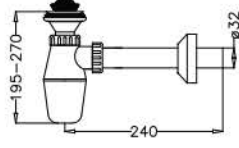

LAVABO VE EVYE SIFONLARI

LAVABO SIFONU - TASLI 1 1/4"

50601 / Koli adedi: 50

Fiyat : 11,00 ₺