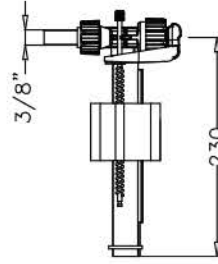

Fiyat : 60,00 ₺
Koli Adedi : 10

ATLAS
asma
50131

Fiyat : 60,00 ₺
Koli Adedi : 10

FLATÖRLER

HERO 1/2"
50410

Fiyat : 26,00 ₺
Koli Adedi : 10

HERO 3/8"
50411

Fiyat : 31,00 ₺
Koli Adedi : 10