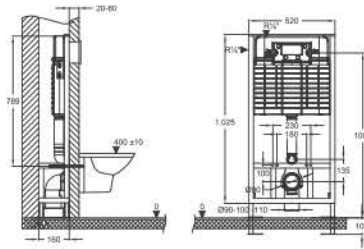

5 YIL
GARANTİ
YEAR WARRANTY

Kod
51031

Ürün Adı
PROMICRO ÇİFT KADEMELİ
YERE MONTAJ - 80mm

Fiyat/ ₺
260,00

PROMICRO 80 çift kademeli gömme rezervuar [yere montajlı sistem](#)
(alçıpan duvarlar için)

5 YIL
GARANTİ
YEAR WARRANTY