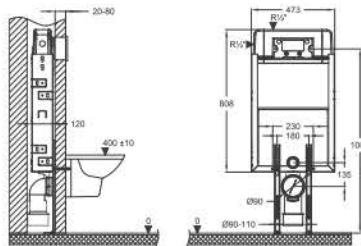

PROMICRO çift kademeli gömme rezervuar hela taşları ve tek klozetler için

5 YIL
GARANTİ
YEAR WARRANTY

HERO

Kod	Ürün Adı	Fiyat/ ₺
50158	HERO ÇİFT KADEMELİ TUĞLA DUVARLAR İÇİN - 120mm	160,00

HERO 120 çift kademeli gömme rezervuar tuğla duvar içi montaj