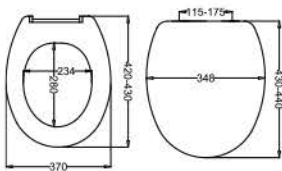

PASİFİK
50351

Fiyat : 35,00 ₺