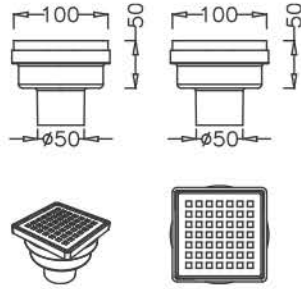

ALTTAN ÇIKIŞLI

Kod	Ürün Adı	Adet/koli	Fiyat/ ₺
55054	Ø 32 Alttan, Susuz Koku Önleyici	50	15,00
55031	Ø 50 Alttan, Susuz Koku Önleyici	50	15,00