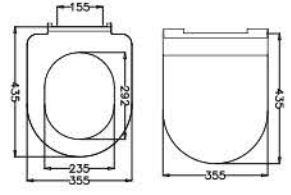

Fiyat : 70,00 ₺

*Paslanmaz Krom Metal Monteşeye

**CAPRI SUPER SLIM
53118**

Fiyat : 60,00 ₺

*Paslanmaz Krom Metal Monteşeye

**ASTRA YENİ
50307**

Fiyat : 50,00 ₺

*Paslanmaz Krom Metal Monteşeye