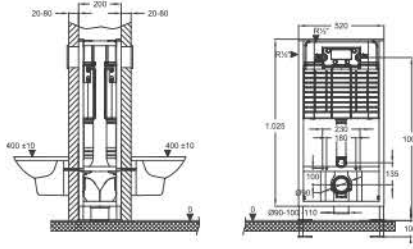

Kod	Ürün Adı	Fiyat/ ₺
51032	PROMICRO ÇİFT KADEMELİ SIRT SIRTA - 80mm	520,00

PROMICRO 80 çift kademeli gömme rezervuar sırt sırta uygulama

5 YIL
GARANTİ
YEAR WARRANTY