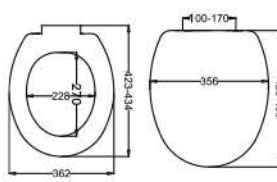

AKDENİZ 2004
50350

Fiyat : 43,00 ₺

*Plastik monteşe