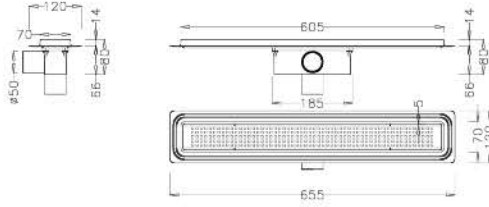

Kod	Ürün Adı	Fiyat / t
570064	T DESENLİ 30 cm	185,00
570065	T DESENLİ 40 cm	205,00
570066	T DESENLİ 50 cm	225,00
570067	T DESENLİ 60 cm	245,00
570068	T DESENLİ 70 cm	265,00
570069	T DESENLİ 80 cm	285,00