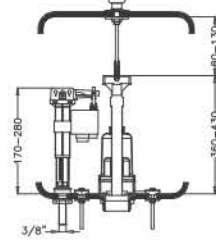

Koli Adedi : 12

MARS ÜSTTEN BASMALI 50206

Fiyat : 42,00 ₺

Koli Adedi : 12

ATLAS START- STOP 520004

Fiyat : 42,00 ₺

Koli Adedi : 12

İÇ TAKIMLAR