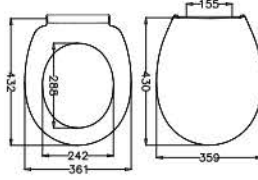

**AKDENİZ
50380**

Fiyat : 85,00 ₺

*Paslanmaz Krom Metal Monteşe

**OCEAN
53012**

Fiyat : 65,00 ₺

*Paslanmaz Krom Metal Monteşe

**HYGO-LIFT
53141**

Fiyat : 180,00 ₺