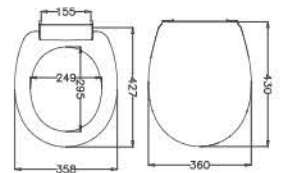

Koli Adedi : 25

*Plastik menteşe