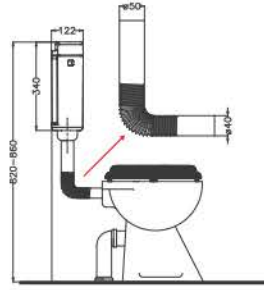

YENİ MERKÜR çift kademeli 51038

Fiyat : 80,00 ₺
Koli Adedi : 10