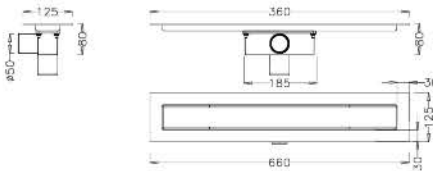

Kod	Ürün Adı	Fiyat / ₺
570034	ELEGANCE 30 cm	190,00
570035	ELEGANCE 40 cm	200,00
570036	ELEGANCE 50 cm	220,00
570037	ELEGANCE 60 cm	240,00
570038	ELEGANCE 70 cm	270,00
570039	ELEGANCE 80 cm	290,00