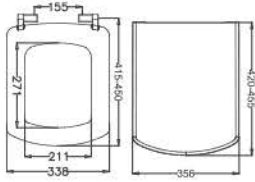

SESSİZCE
KLOZET
KAPAKLARI

SESSİZCE

SESSİZCE KLOZET KAPAKLARI

Koli Adedi : 6

**PLAZA
50327**

Fiyat : 100,00 ₺

*Paslanmaz Krom Metal Mentеше

**CAPRI SUPER SLIM
53122**