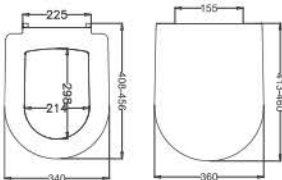

*Paslanmaz Krom Metal Monteşeye