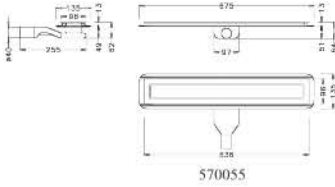

Kod	Ürün Adı	Fiyat / ₺
570052	LÜKS ELEGANCE 360° 30 cm	500,00
570053	LÜKS ELEGANCE 360° 40 cm	550,00
570054	LÜKS ELEGANCE 360° 50 cm	575,00
570055	LÜKS ELEGANCE 360° 60 cm	600,00
570056	LÜKS ELEGANCE 360° 70 cm	650,00
570057	LÜKS ELEGANCE 360° 80 cm	700,00