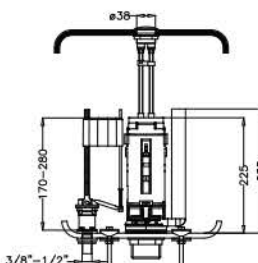

FLATÖRLER

İÇ TAKIMLAR

ANADOLU BASMALI 50207

Fiyat : 35,00 ₺
Koli Adedi : 12

KARADENİZ ÇEKMELİ 50208

Fiyat : 29,00 ₺
Koli Adedi : 12

DOĞA START - STOP 52013

Fiyat : 35,00 ₺
Koli Adedi : 12