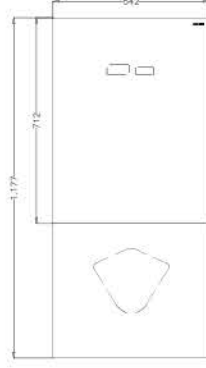

2 YIL
GARANTİ
YEAR WARRANTY