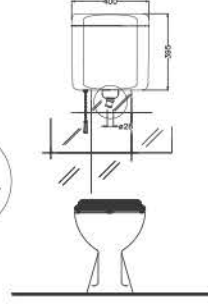

ATLAS
asma
50131

Fiyat : 60,00 ₺
Koli Adedi : 10