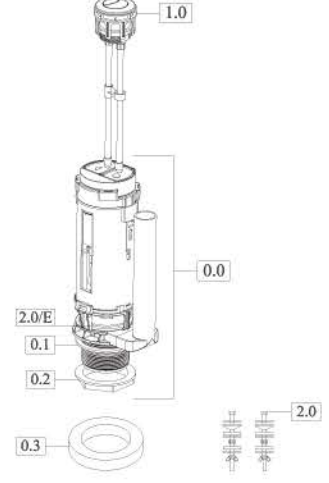

Çift Kademeli Boşaltma Sistemi

No.	Kod	Ürün adı	Fiyat/₺
0.0	23164	Çift Kademeli Boşaltma Takımı	33,25
0.1	22242	Ana Rekor İnce Conta	3,50
0.2	21005	Ana Rekor İnce Somun	4,00
0.3	23097	Takoz Conta	4,50
1.0	23133	Çift Kademeli Basma Butonu Takımı	16,50
2.0	23012	Montaj Cıvata Takımı	9,00
2.0/E	22402	Çift Kademeli Kapama Lastiği	4,50