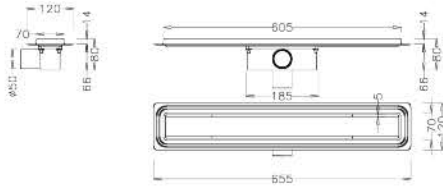

Kod	Ürün Adı	Fiyat / t
570058	T DÜZ 30 cm	190,00
570059	T DÜZ 40 cm	200,00
570060	T DÜZ 50 cm	220,00
570061	T DÜZ 60 cm	240,00
570062	T DÜZ 70 cm	260,00
570063	T DÜZ 80 cm	280,00