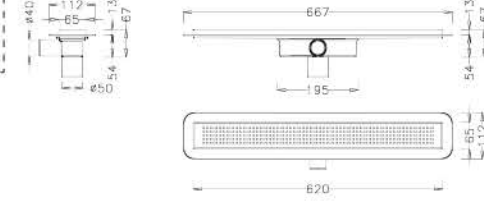

Kod	Ürün Adı	Fiyat / t
55026	PLASTİK DESENLİ 20 cm	90,00
55027	PLASTİK DESENLİ 30 cm	100,00
55028	PLASTİK DESENLİ 40 cm	110,00
55029	PLASTİK DESENLİ 50 cm	120,00
55030	PLASTİK DESENLİ 60 cm	130,00