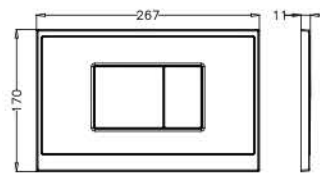

KUMANDA PANELLERİ

Hero ve Promicro serisi için

TEOS Serisi

Teknik Çizim