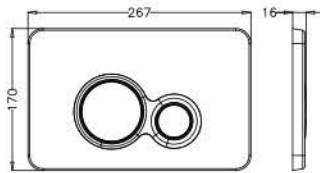

Parlak Krom Beyaz
500024
Fiyat : 55,00 ₺

Beyaz Parlak Krom
500022
Fiyat : 45,00 ₺

Beyaz Mat Krom
230005
Fiyat : 45,00 ₺

Teknik Çizim

KUMANDA PANELLERİ

Hero ve Promicro serisi için

ADRIA Serisi

Parlak Krom Panel
23178
Fiyat : 55,00 ₺