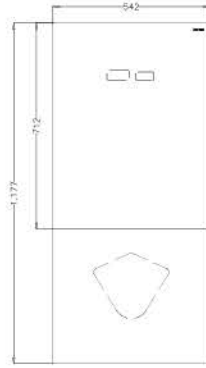

2 YIL
GARANTİ
YEAR WARRANTY

*Asma klozet fiyata dahil değildir.

*57111 Ankastr Stop Valf fiyata dahildir.

** Fiyatlara KDV dahil değildir.