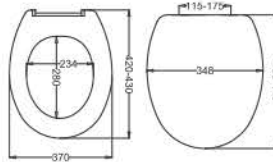

*Paslanmaz Krom Metal Monteşeye