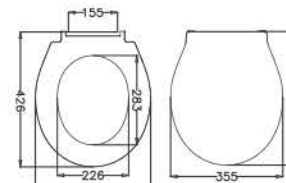

**MİNÖR
53117**

Fiyat : 100,00 ₺

*Paslanmaz Krom Metal Mentеше

**AKDENİZ SLIM
53112**

Fiyat : 80,00 ₺

*Paslanmaz Krom Metal Mentеше

SESSİZCE KLOZET KAPAKLARI

Koli Adedi : 6