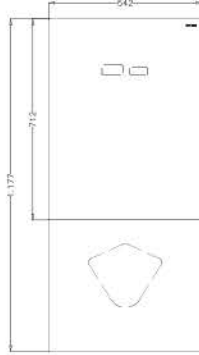

Kod	Ürün Adı	Fiyat/ ₺
590011	JAPAR PROGLASS SENSE - Beyaz	2.250,00

2 YIL GARANTİ
YEAR WARRANTY