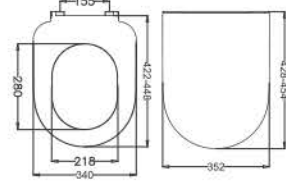

Fiyat : 95,00 ₺

*Paslanmaz Krom Metal Mentеше

**PEGASUS
50336**

Fiyat : 85,00 ₺

*Paslanmaz Krom Metal Mentеше

**CAPRI
53033**

Fiyat : 95,00 ₺

*Paslanmaz Krom Metal Mentеше