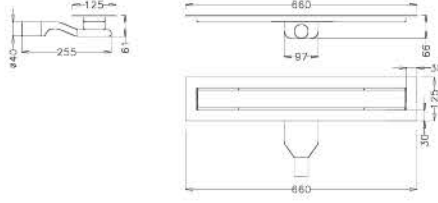

Kod	Ürün Adı	Fiyat / t
570046	ELEGANCE 360° 30 cm	210,00
570047	ELEGANCE 360° 40 cm	220,00
570048	ELEGANCE 360° 50 cm	240,00
570049	ELEGANCE 360° 60 cm	260,00
570050	ELEGANCE 360° 70 cm	290,00
570051	ELEGANCE 360° 80 cm	310,00