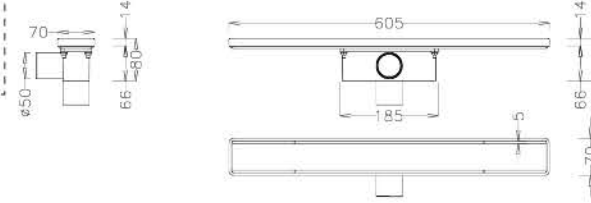

DUŞ KANALLARI

PLASTİK GÖVDELİ DESENLİ IZGARA

Kod	Ürün Adı	Fiyat / t
55026	PLASTİK DESENLİ 20 cm	90,00
55027	PLASTİK DESENLİ 30 cm	100,00
55028	PLASTİK DESENLİ 40 cm	110,00
55029	PLASTİK DESENLİ 50 cm	120,00
55030	PLASTİK DESENLİ 60 cm	130,00

PASLANMAZ ÇELİK GÖVDELİ DÜZ IZGARA

Kod	Ürün Adı	Fiyat / t
55001	PASLANMAZ ÇELİK DÜZ 30 cm	180,00
50583	PASLANMAZ ÇELİK DÜZ 60 cm	210,00
55005	PASLANMAZ ÇELİK DÜZ 70 cm	240,00
55007	PASLANMAZ ÇELİK DÜZ 80 cm	260,00

PASLANMAZ ÇELİK GÖVDELİ DESENLİ IZGARA

Kod	Ürün Adı	Fiyat / t
55002	PASLANMAZ ÇELİK DESENLİ 30 cm	180,00
50084	PASLANMAZ ÇELİK DESENLİ 60 cm	210,00
55004	PASLANMAZ ÇELİK DESENLİ 70 cm	240,00
55008	PASLANMAZ ÇELİK DESENLİ 80 cm	260,00