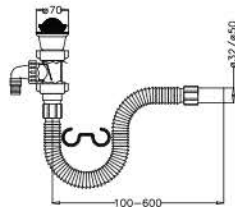

PİSUVAR SIFONU

50604 / Koli adedi: 24

Fiyat : 10,00 ₺

**KÖRÜKLÜ LAVABO VE
EVYE SIFONU 1 1/2"**

50605 - 32Ø / 50607 - 50Ø / Koli adedi: 50

Fiyat : 9,00 ₺

**KÖRÜKLÜ LAVABO VE
EVYE SIFONU BULAŞIK MAKİNESİ ÇIKIŞLI
1 1/2"**