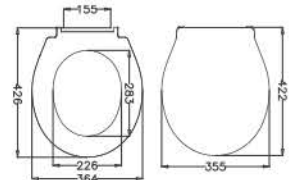

**PASİFİK
ÜSTTEN SIKMA
50305**

Fiyat : 45,00 ₺

*Paslanmaz Krom Metal Monteşeye

**AKDENİZ SLIM
53120**

Fiyat : 40,00 ₺

*Paslanmaz Krom Metal Monteşeye

DUROPLAST KLOZET KAPAKLARI

Koli Adedi : 6