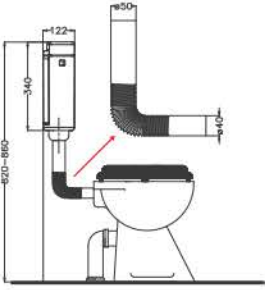

PLANET ÇEKMELE 50205

Fiyat : 39,00 ₺

Koli Adedi : 12

PLASTİK REZERVUARLAR

Klozet üstü plastik rezervuar

YENİ MERKÜR start-stop rezervuar 51036

Fiyat : 66,00 ₺
Koli Adedi : 10

YENİ MERKÜR çift kademeli 51038