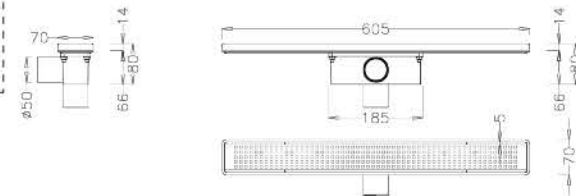

DUŞ KANALLARI

PLASTİK GÖVDELİ DESENLİ IZGARA

Kod	Ürün Adı	Fiyat / t
55026	PLASTİK DESENLİ 20 cm	90,00
55027	PLASTİK DESENLİ 30 cm	100,00
55028	PLASTİK DESENLİ 40 cm	110,00
55029	PLASTİK DESENLİ 50 cm	120,00
55030	PLASTİK DESENLİ 60 cm	130,00

PASLANMAZ ÇELİK GÖVDELİ DÜZ IZGARA

Kod	Ürün Adı	Fiyat / t
55001	PASLANMAZ ÇELİK DÜZ 30 cm	180,00
50583	PASLANMAZ ÇELİK DÜZ 60 cm	210,00
55005	PASLANMAZ ÇELİK DÜZ 70 cm	240,00
55007	PASLANMAZ ÇELİK DÜZ 80 cm	260,00

PASLANMAZ ÇELİK GÖVDELİ DESENLİ IZGARA

Kod	Ürün Adı	Fiyat / t
55002	PASLANMAZ ÇELİK DESENLİ 30 cm	180,00
50084	PASLANMAZ ÇELİK DESENLİ 60 cm	210,00
55004	PASLANMAZ ÇELİK DESENLİ 70 cm	240,00
55008	PASLANMAZ ÇELİK DESENLİ 80 cm	260,00