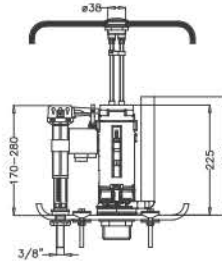

GAP ÇİFT KADEMELİ 50209

Fiyat : 48,00 ₺
Koli Adedi : 12

İÇ TAKIMLAR

EFES ÇEKMELE 50234

Fiyat : 35,00 ₺

Koli Adedi : 12

EQUINOX ÇİFT KADEMELİ 50204

Fiyat : 58,00 ₺