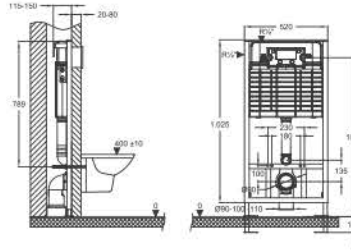

PROMICRO çift kademeli gömme rezervuar [tuğla duvar içi montaj](#)

5 YIL
GARANTİ
YEAR WARRANTY

Kod
51030

Ürün Adı
PROMICRO ÇİFT KADEMELİ
ALÇIPAN - 80mm

Fiyat/ ₺
210,00

PROMICRO 80 çift kademeli gömme rezervuar [tuğla ve alçıpan duvar önü montaj](#)