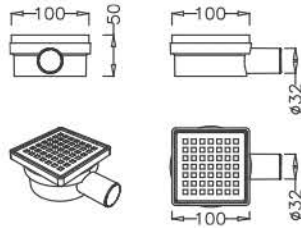

KROM IZGARALI YER SIFONLARI

KLASİK SÜGEÇLER - PLASTİK ÇERÇEVELİ

YANDAN ÇIKIŞLI

Kod	Ürün Adı	Adet/koli	Fiyat/ ₺
50513	Ø 32 Yandan, Düşük Taban 5cm	50	15,00
50525	Ø 32 Yandan, Susuz Koku Önleyici	48	15,00
50527	Ø 50 Yandan, Susuz Koku Önleyici	48	15,00

*50513 düşük döşemeli.

ALTTAN ÇIKIŞLI

Kod	Ürün Adı	Adet/koli	Fiyat/ ₺
55054	Ø 32 Alttan, Susuz Koku Önleyici	50	15,00
55031	Ø 50 Alttan, Susuz Koku Önleyici	50	15,00

PASLANMAZ ÇELİK IZGARALI - KROM ÇERÇEVELİ

YANDAN ÇIKIŞLI

Kod	Ürün Adı	Adet/koli	Fiyat/ ₺
50514	Ø 32 Yandan, Düşük Taban 5cm	50	20,00
50526	Ø 32 Yandan, Susuz Koku Önleyici	48	20,00
50528	Ø 50 Yandan, Susuz Koku Önleyici	48	20,00

*50514 düşük döşemeli.

ALTTAN ÇIKIŞLI

Kod	Ürün Adı	Adet/koli	Fiyat/ ₺
55055	Ø 32 Alttan, Susuz Koku Önleyici	50	20,00
55032	Ø 50 Alttan, Susuz Koku Önleyici	50	20,00