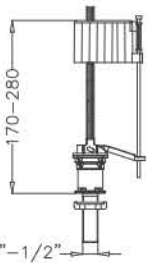

Fiyat : 60,00 ₺
Koli Adedi : 10

ATLAS
asma
50131

Fiyat : 60,00 ₺
Koli Adedi : 10

FLATÖRLER

HERO 1/2"
50410

Fiyat : 26,00 ₺
Koli Adedi : 10

HERO 3/8"
50411

Fiyat : 31,00 ₺
Koli Adedi : 10