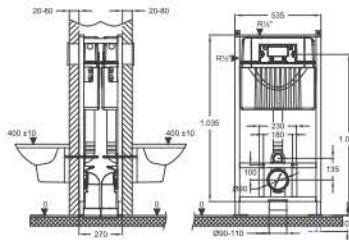

HERO 120 çift kademeli gömme rezervuar yere [montajlı sistem \(alçıpan duvarlar için\)](#)

Kod	Ürün Adı	Fiyat/ ₺
50162	HERO ÇİFT KADEMELİ SIRT SIRT - 120mm	520,00

HERO 120 çift kademeli gömme rezervuar [sırt sırta uygulama](#)