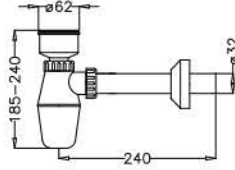

LAVABO
VE
EVYE
SIFONLARI

LAVABO VE EVYE SIFONLARI

LAVABO SIFONU - TASLI 1 1/4"

50601 / Koli adedi: 50

Fiyat : 11,00 ₺

**KÖRÜKLÜ LAVABO VE
EVYE SIFONU 1 1/4"**

50603 - 32Ø / Koli adedi: 75

Fiyat : 7,50 ₺