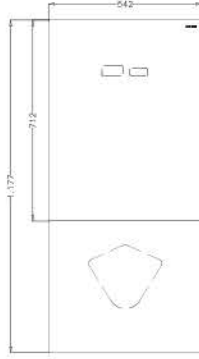

JAPAR PROGLASS SENSE

HİJYENİK
DOKUNMADAN HAREKETE GEÇEN
AKILLI REZERVUAR SİSTEMİ

JAPAR PROGLASS SENSE

Sensörlü Elektronik Gömme Rezervuar Sistemi

Kod	Ürün Adı	Fiyat/ ₺
590010	JAPAR PROGLASS SENSE - Siyah	2.250,00