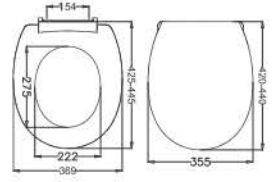

EFES
50308

Fiyat : 43,00 ₺

*Paslanmaz Krom Metal Monteşe