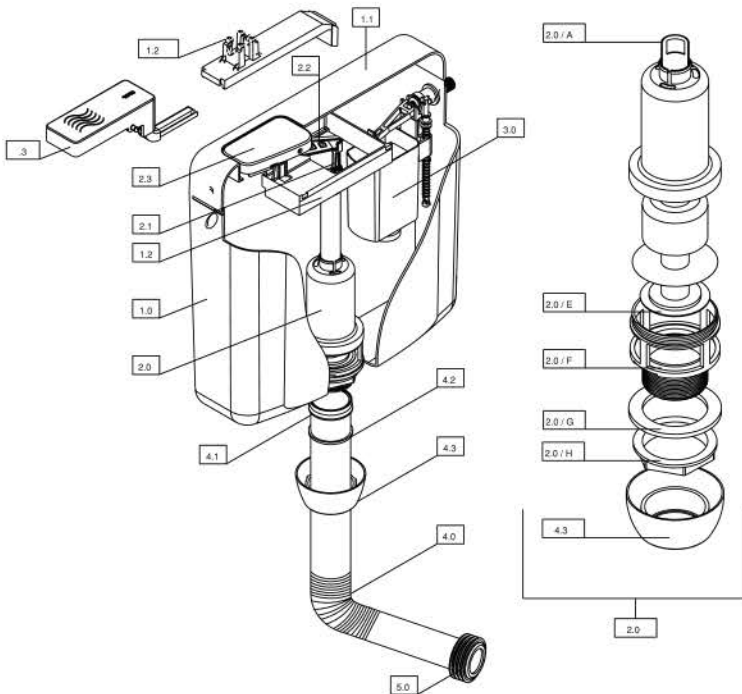

No.	Kod	Ürün adı	Fiyat/₺
-	23003	Merkür Rez. İç Takımı	28,75
-	23130	Atlas Rez. İç Takımı	35,00
1.0	21280	Atlas Rez. Gövde	31,00
1.1	21281	Atlas Start-Stop Rez. Kapağı	15,50
1.2	21365	Atlas Köprü	5,25
	21765	Yeni Merkür Rezervuar Köprü	3,50
	21003	Rezervuar Köprüsü	3,50
2.0	23091	Atlas Boşaltma Takımı	19,50
	23025	Merkür Boşaltma Takımı	17,25
2.0/A	21370	Atlas Savak Borusu	5,25
	21151	Merkür Savak Borusu	5,25
2.0/E	23066	Kapama Lastiği	4,50
2.0/F	21081	Havalı Ana Rekor	7,00
2.0/G	22242	Ana Rekor İnce Conta	3,50
2.0/H	22621	Ana Rekor İnce Somun	4,00
2.1	21367	Atlas Kanca	3,50
2.3	21282	Atlas Basma Butonu	5,75
	22831	Yeni Merkür Basma Butonu	4,50
	23138	Merkür Basma Butonu	4,50
3.0	50407	1/2" Şok Flatör	11,50
4.0	23007	Deveboynu Takımı (Ana Rekor ve Contalar Dahil)	15,00
4.1	21375	Deveboynu Kalın Conta	1,75
4.2	21034	Deveboynu İnce Conta	1,20
4.3	21037	Deveboynu Rekor	4,50
5.0	23065	Klozet Adaptörü	4,50