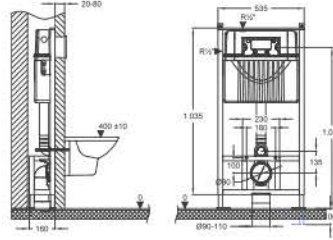

HERO 120 çift kademeli gömme rezervuar yere [montajlı sistem \(alçıpan duvarlar için\)](#)

Kod	Ürün Adı	Fiyat/ ₺
50162	HERO ÇİFT KADEMELİ SIRT SIRT - 120mm	520,00

HERO 120 çift kademeli gömme rezervuar [sırt sırta uygulama](#)