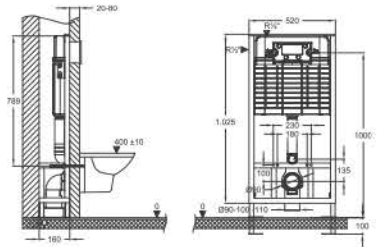

Kod	Ürün Adı	Fiyat/ ₺
51026	SENSE GÖMME REZERVUAR - 80mm	325,00
51004	SENSE GÖMME REZERVUAR - 120mm	325,00

JAPAR SENSE çift kademeli gömme rezervuar yere montajlı sistem
*Görsel 50004 120mm Sense Gömme Rezervuara aittir.