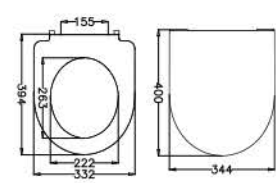

*Paslanmaz Krom Metal Mentеше