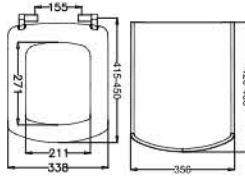

*Paslanmaz Krom Metal Monteşeye