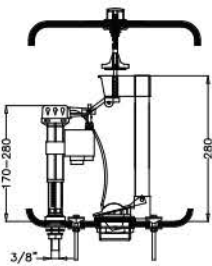

MARS ÜSTTEN BASMALI 50206

Fiyat : 42,00 ₺

Koli Adedi : 12