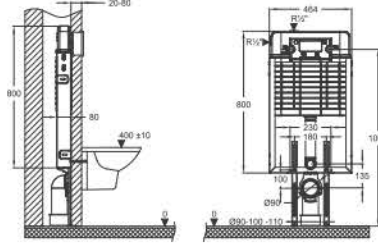

JAPAR SENSE çift kademeli gömme rezervuar tuğla duvar içi montaj
*Görsel 50123 120mm Sense Gömme Rezervuara aittir.

5 YIL
GARANTİ
YEAR WARRANTY

Kod	Ürün Adı	Fiyat/ ₺
51025	SENSE GÖMME REZERVUAR - 80mm	265,00
51001	SENSE GÖMME REZERVUAR - 120mm	265,00