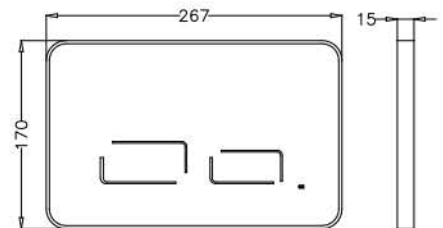

Sense Osmanlı

23551

Fiyat : 600,00 ₺

2 YIL
GARANTİ
YEAR WARRANTY