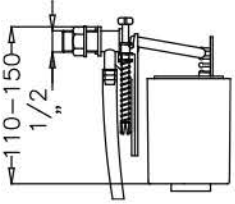

DİCLE
50452

Fiyat : 14,00 ₺
Koli Adedi : 12

SHOCK STOP 3/8"
50406

Fiyat : 11,50 ₺
Koli Adedi : 12

FLATÖRLER

SHOCK STOP 1/2"
50407

Fiyat : 11,50 ₺
Koli Adedi : 12

TELESKOBİK
50720