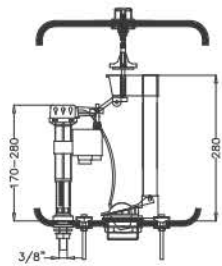

ATLAS START- STOP 520004

Fiyat : 42,00 ₺

Koli Adedi : 12