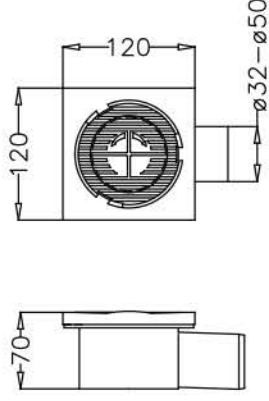

YER SIFONU

Kod	Ürün Adı	Adet/koli	Fiyat/ ₺
50503	10x10x32 Düşük Taban - Sabit	90	7,00
50504	10x10x32 Döner Başlıklı Yandan	90	7,00

YER SIFONU ALTAN ÇIKIŞLI

Kod	Ürün Adı	Adet/koli	Fiyat/ ₺
50505	12x12x50 Döner Başlıklı Altan	100	7,00