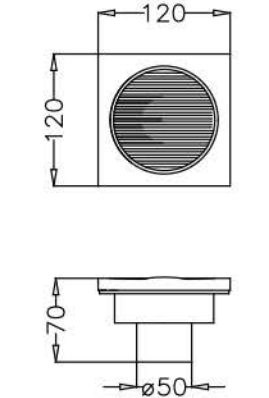

YER SIFONU

Kod	Ürün Adı	Adet/koli	Fiyat/ ₺
50503	10x10x32 Düşük Taban - Sabit	90	7,00
50504	10x10x32 Döner Başlıklı Yandan	90	7,00

YER SIFONU ALTAN ÇIKIŞLI

Kod	Ürün Adı	Adet/koli	Fiyat/ ₺
50505	12x12x50 Döner Başlıklı Altan	100	7,00