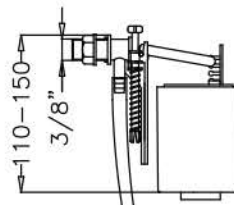

SHOCK STOP 3/8"
50406

Fiyat : 11,50 ₺
Koli Adedi : 12