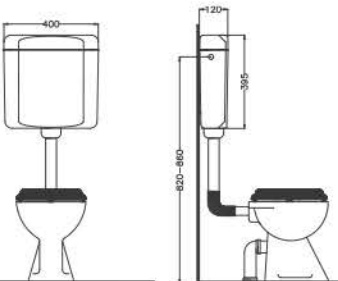

ATLAS start-stop 50130

Fiyat : 66,00 ₺
Koli Adedi : 10