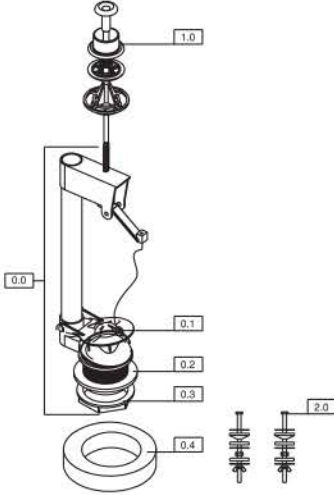

Mars Boşaltma Sistemi

No.	Kod	Ürün adı	Fiyat/₺
0.0	23002	Mars Boşaltma Takımı	19,50
0.1	23033	İdo Lastiği	6,50
0.2	22242	Ana Rekor İnce Conta	3,50
0.3	21005	Ana Rekor İnce Somun	4,00
0.4	23097	Takoz Conta	4,50
1.0	23017	Mars Baskı Takımı	15,00
2.0	23012	Montaj Cıvata Takımı (Çifti)	9,00