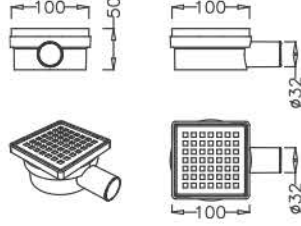

KROM IZGARALI YER SIFONLARI

KLASİK SÜGEÇLER - PLASTİK ÇERÇEVELİ

YANDAN ÇIKIŞLI

Kod	Ürün Adı	Adet/koli	Fiyat/ ₺
50513	Ø 32 Yandan, Düşük Taban 5cm	50	15,00
50525	Ø 32 Yandan, Susuz Koku Önleyici	48	15,00
50527	Ø 50 Yandan, Susuz Koku Önleyici	48	15,00

*50513 düşük döşemeli.

ALTTAN ÇIKIŞLI

Kod	Ürün Adı	Adet/koli	Fiyat/ ₺
55054	Ø 32 Alttan, Susuz Koku Önleyici	50	15,00
55031	Ø 50 Alttan, Susuz Koku Önleyici	50	15,00

PASLANMAZ ÇELİK IZGARALI - KROM ÇERÇEVELİ

YANDAN ÇIKIŞLI

Kod	Ürün Adı	Adet/koli	Fiyat/ ₺
50514	Ø 32 Yandan, Düşük Taban 5cm	50	20,00
50526	Ø 32 Yandan, Susuz Koku Önleyici	48	20,00
50528	Ø 50 Yandan, Susuz Koku Önleyici	48	20,00

*50514 düşük döşemeli.

ALTTAN ÇIKIŞLI

Kod	Ürün Adı	Adet/koli	Fiyat/ ₺
55055	Ø 32 Alttan, Susuz Koku Önleyici	50	20,00
55032	Ø 50 Alttan, Susuz Koku Önleyici	50	20,00