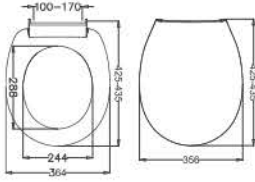

*Paslanmaz Krom Metal Monteşe

PASİFİK
50351

Fiyat : 35,00 ₺

*Plastik monteşe

TERMOPLAST KLOZET KAPAKLARI

**OCEAN
50306**

Fiyat : 30,00 ₺

Koli Adedi : 12