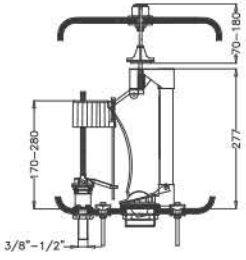

İÇ TAKIMLAR

ANADOLU BASMALI 50207

Fiyat : 35,00 ₺
Koli Adedi : 12