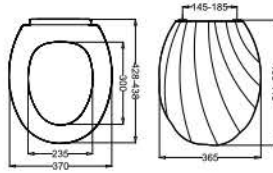

Koli Adedi : 15

*Plastik menteşe