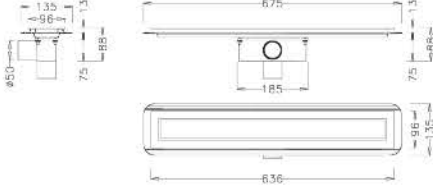

LÜKS ELEGANCE 360°

Kod	Ürün Adı	Fiyat / ₺
570052	LÜKS ELEGANCE 360° 30 cm	500,00
570053	LÜKS ELEGANCE 360° 40 cm	550,00
570054	LÜKS ELEGANCE 360° 50 cm	575,00
570055	LÜKS ELEGANCE 360° 60 cm	600,00
570056	LÜKS ELEGANCE 360° 70 cm	650,00
570057	LÜKS ELEGANCE 360° 80 cm	700,00